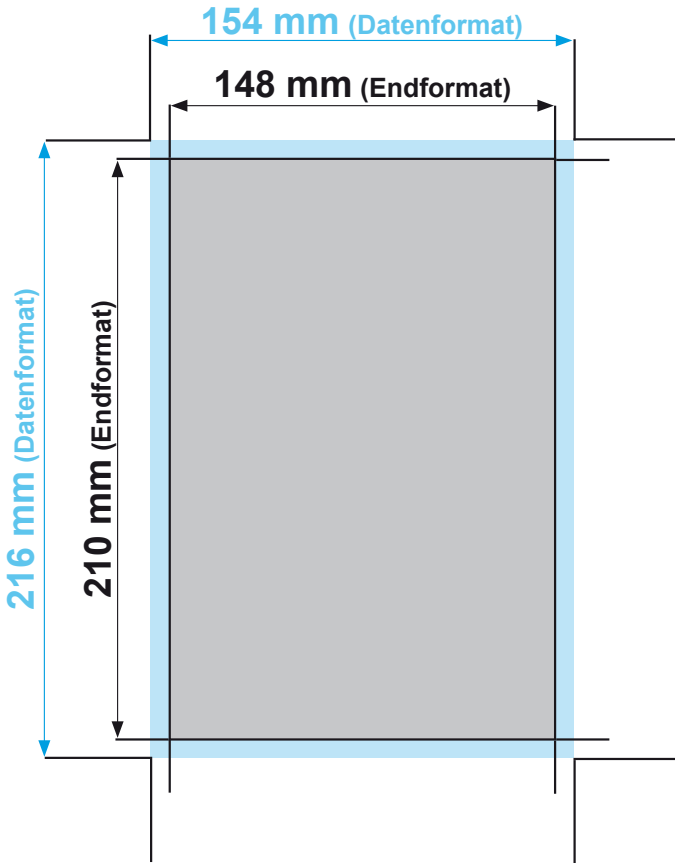

Flyer DIN A5, 2-Seiter

Datenformat:	154 mm x 216 mm
offenes Endformat:	148 mm x 210 mm
Beschnittzugabe:	3 mm
Schnittmarken:	ja
Sicherheitsabstand:	4 mm

CHECKLISTE

- Bilder mind. 300 dpi, CMYK
- Sicherheitsabstand von
- Schriften 4 mm
- PDF X3A-Standard
- Schnittmarken mit
- 3 mm Beschnittzugabe
- Maximale Qualität bei jpgs

Datenformat
Größe der angelegten Datei inkl. Beschnittzugabe. Entspricht Endformat + 3 mm Beschnitt.

Endformat
beschnittenes/ge-
stanztes Format

Beschnittzugabe
Bereich der nach dem
Schneiden/ Stanzen entfällt
(verhindert weiße Schneidkanten)

Sicherheitsabstand
Abstand der Texte/Informationen
zum Rand des Datenformats
(verhindert unerwünschten Anschnitt)