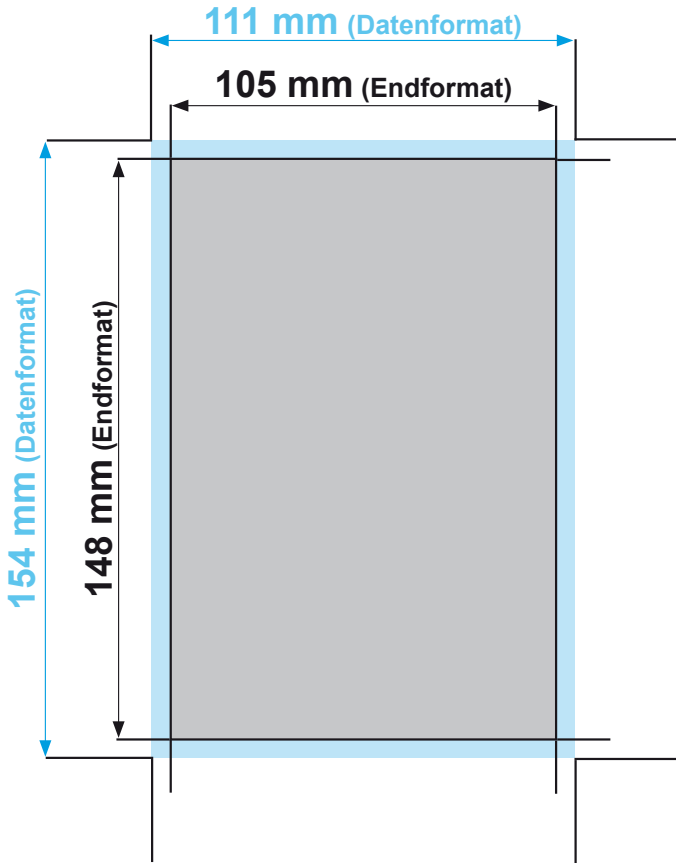

Flyer DIN A6, 2-Seiter

Datenformat:	111 mm x 154 mm
offenes Endformat:	105 mm x 148 mm
Beschnittzugabe:	3 mm
Schnittmarken:	ja
Sicherheitsabstand:	4 mm

Datenformat
Größe der angelegten Datei inkl. Beschnittzugabe. Entspricht Endformat + 3 mm Beschnitt.

Endformat
beschnittenes/ge-
stanztes Format

Beschnittzugabe
Bereich der nach dem
Schneiden/ Stanzen entfällt
(verhindert weiße Schneidkanten)

Sicherheitsabstand
Abstand der Texte/Informationen
zum Rand des Datenformats
(verhindert unerwünschten Anschnitt)