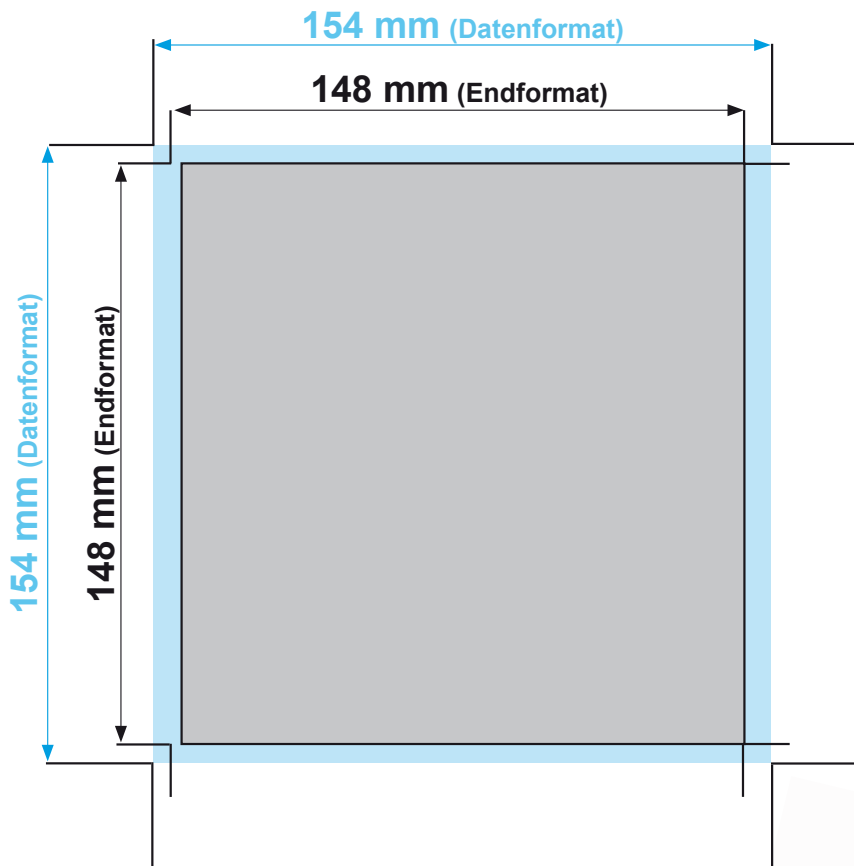

## Flyer, 2-Seiter, 148 x 148 mm

<b>Datenformat:</b>	154 mm x 154 mm
<b>offenes Endformat:</b>	148 mm x 148 mm
<b>Beschnittzugabe:</b>	3 mm
<b>Schnittmarken:</b>	ja
<b>Sicherheitsabstand:</b>	4 mm

- Bilder mind. 300 dpi, CMYK
- Sicherheitsabstand von
- Schriften 4 mm
- PDF X3A-Standard
- Schnittmarken mit
- 3 mm Beschnittzugabe
- Maximale Qualität bei jpgs

### Datenformat

Größe der angelegten Datei inkl. Beschnittzugabe. Entspricht Endformat + 3 mm Beschnitt.

### Endformat

beschnittenes/ge-  
stanztes Format

### Sicherheitsabstand

Abstand der Texte/Informationen  
zum Rand des Datenformats  
(verhindert unerwünschten Anschnitt)