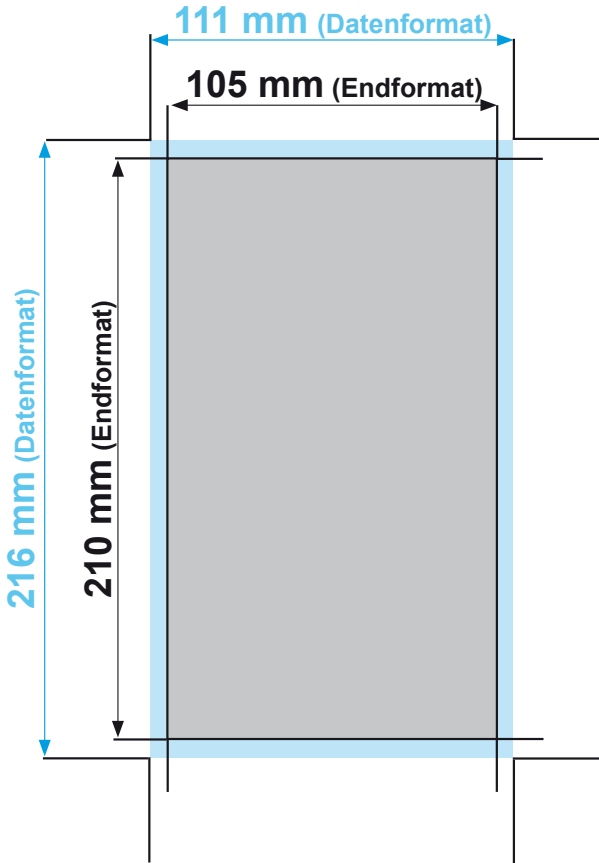

Flyer DIN lang, 2-Seiter, 105 x 210 mm

Datenformat:	111 mm x 216 mm
offenes Endformat:	105 mm x 210 mm
Beschnittzugabe:	3 mm
Schnittmarken:	ja
Sicherheitsabstand:	4 mm

Datenformat
Größe der angelegten Datei inkl. Beschnittzugabe. Entspricht Endformat + 3 mm Beschnitt.

Endformat
beschnittenes/ge-
stanztes Format

Beschnittzugabe
Bereich der nach dem
Schneiden/ Stanzen entfällt
(verhindert weiße Schneidkanten)

Sicherheitsabstand
Abstand der Texte/Informationen
zum Rand des Datenformats
(verhindert unerwünschten Anschnitt)