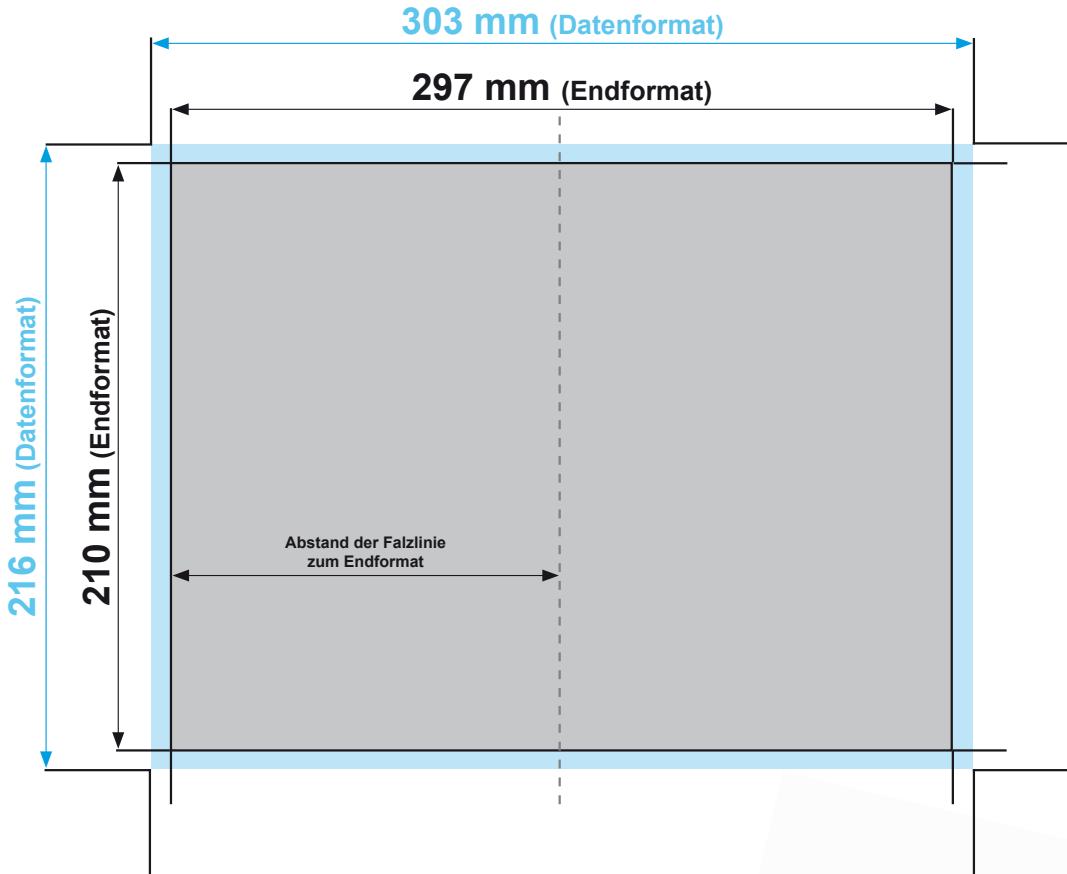

Flyer DIN A5, 4-seitig

Datenformat:	303 mm x 216 mm
offenes Endformat:	297 mm x 210 mm
gefalztes Endformat:	148 mm x 210 mm
Beschnittzugabe:	3 mm
Schnittmarken:	ja
Sicherheitsabstand:	4 mm

Datenformat
Größe der angelegten Datei inkl. Beschnittzugabe. Entspricht Endformat + 3 mm Beschnitt.

Endformat
beschnittenes/ge-
stanztes Format

Beschnittzugabe
Bereich der nach dem
Schneiden/ Stanzen entfällt
(verhindert weiße Schneidkanten)

Sicherheitsabstand
Abstand der Texte/Informationen
zum Rand des Datenformats
(verhindert unerwünschten Anschnitt)