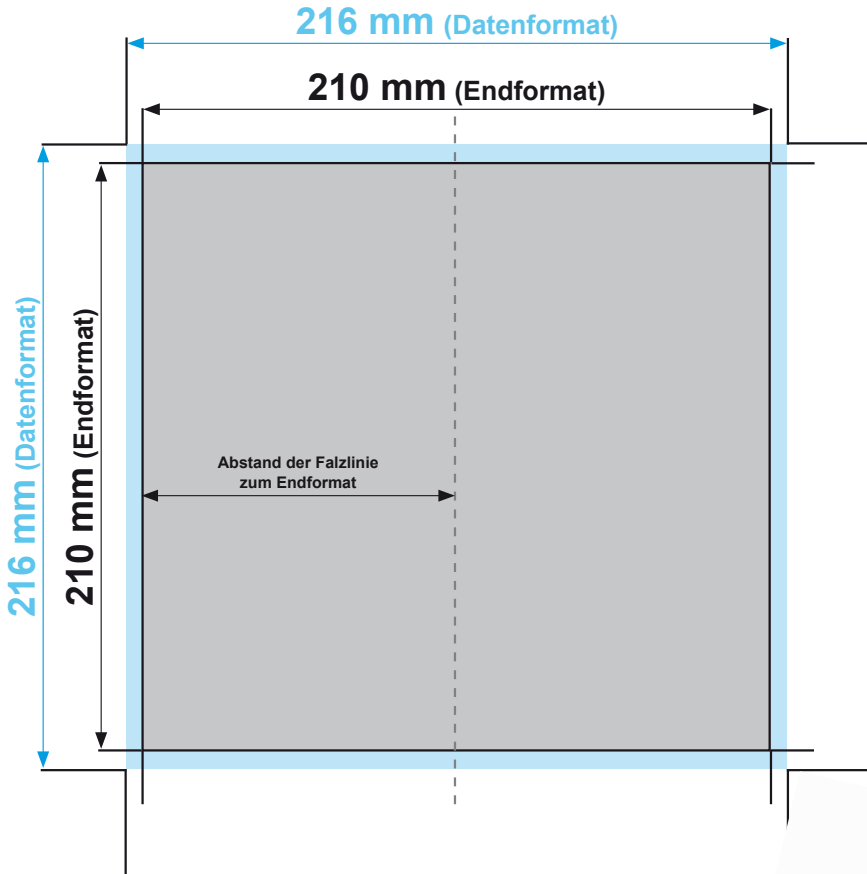

Flyer DIN lang, 4-seitig

Datenformat:	216 mm x 216 mm
offenes Endformat:	210 mm x 210 mm
gefalztes Endformat:	105 mm x 210 mm
Beschnittzugabe:	3 mm
Schnittmarken:	ja
Sicherheitsabstand:	4 mm

Datenformat
Größe der angelegten Datei inkl. Beschnittzugabe. Entspricht Endformat + 3 mm Beschnitt.

Endformat
beschnittenes/ge-
stanztes Format

Beschnittzugabe
Bereich der nach dem
Schneiden/ Stanzen entfällt
(verhindert weiße Schneidkanten)

Sicherheitsabstand
Abstand der Texte/Informationen
zum Rand des Datenformats
(verhindert unerwünschten Anschnitt)