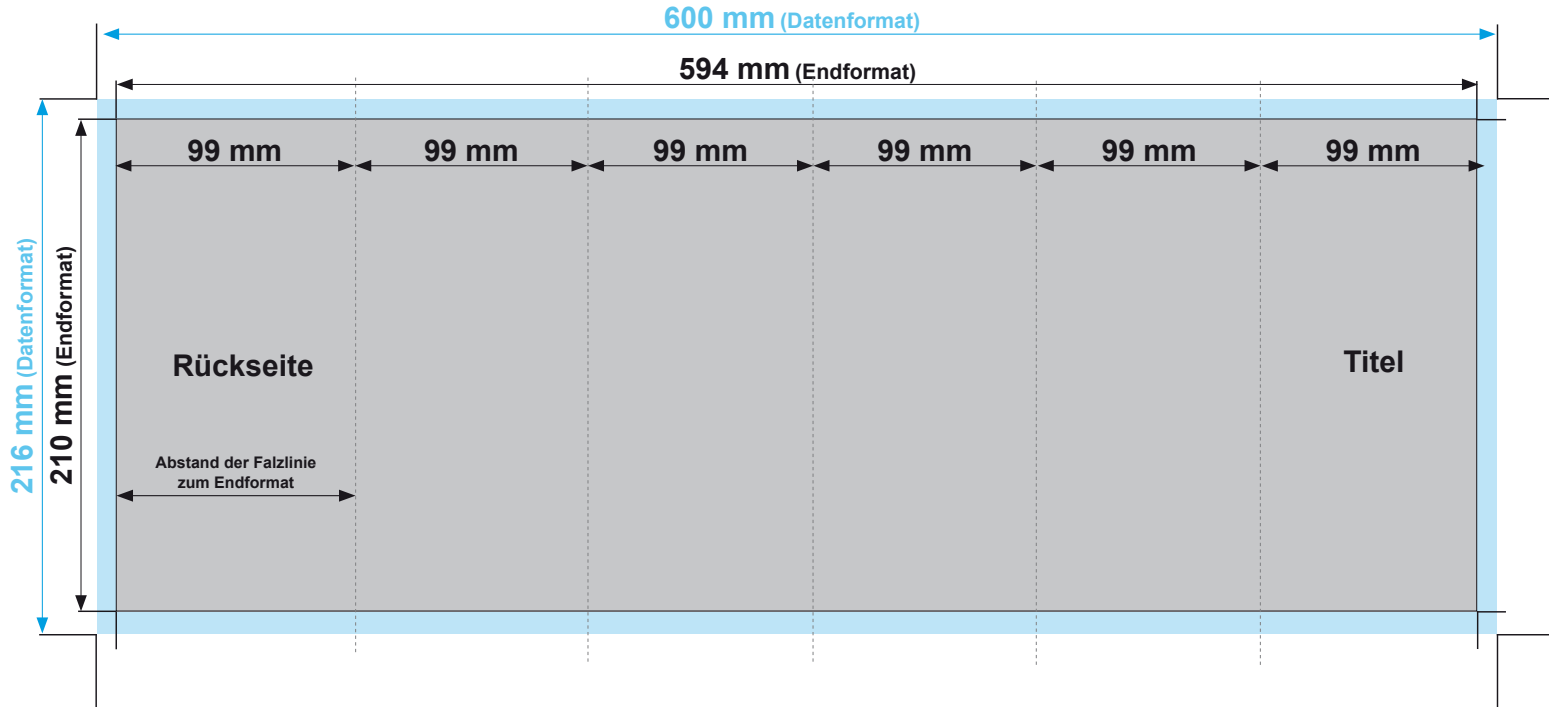

Flyer DIN lang, 12-Seiter, Zickzack

Datenformat:	600 mm x 216 mm
offenes Endformat:	594 mm x 210 mm
gefalztes Endformat:	99 mm x 210 mm
Beschnittzugabe:	3 mm
Schnittmarken:	ja
Sicherheitsabstand:	4 mm

- CHECKLISTE**
- Bilder mind. 300 dpi, CMYK
 - Sicherheitsabstand von
 - Schriften 4 mm
 - PDF X3A-Standard
 - Schnittmarken mit
 - 3 mm Beschnittzugabe
 - Maximale Qualität bei jpgs

Datenformat
Größe der angelegten Datei inkl. Beschnittzugabe. Entspricht Endformat + 3 mm Beschnitt.

Endformat
beschnittenes/ge-
stanztes Format

Beschnittzugabe
Bereich der nach dem
Schneiden/ Stanzen entfällt
(verhindert weiße Schneidkanten)

Sicherheitsabstand
Abstand der Texte/Informationen
zum Rand des Datenformats
(verhindert unerwünschten Anschnitt)