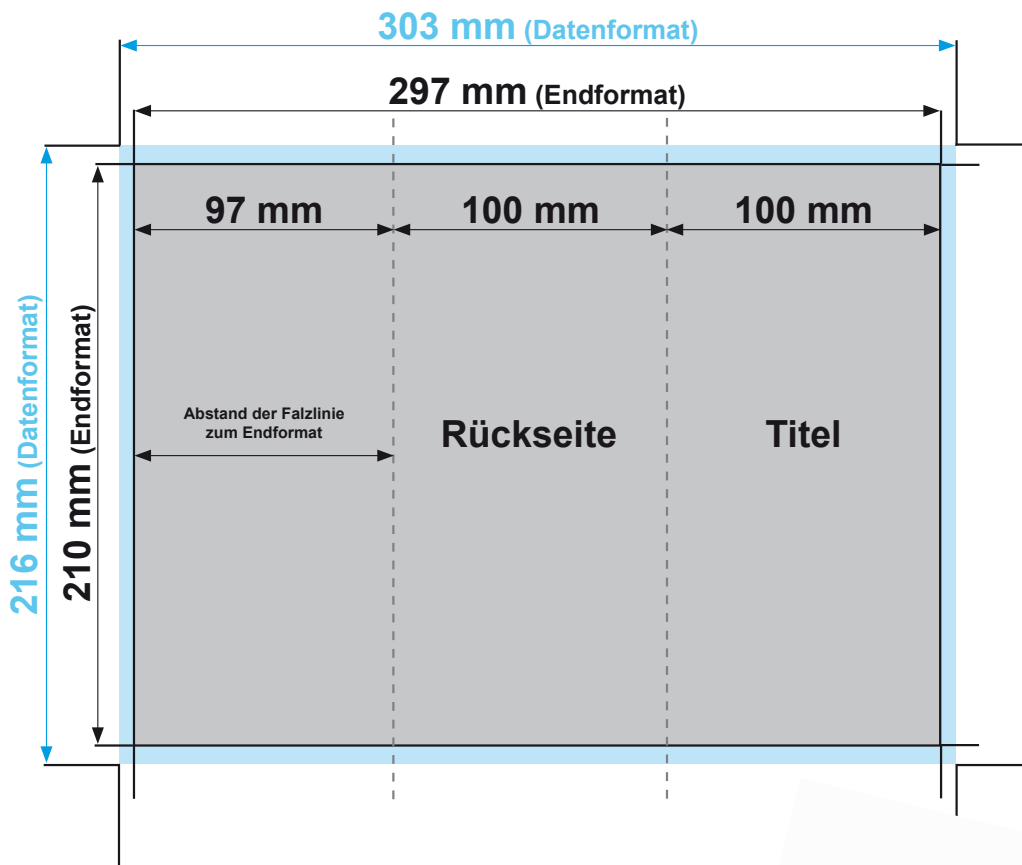

## Flyer DIN lang, 6-Seiter, Wickelfalz

<b>Datenformat:</b>	303 mm x 216 mm
<b>offenes Endformat:</b>	297 mm x 210 mm
<b>gefalztes Endformat:</b>	100 mm x 210 mm
<b>Beschnittzugabe:</b>	3 mm
<b>Schnittmarken:</b>	ja
<b>Sicherheitsabstand:</b>	4 mm

**Datenformat**  
Größe der angelegten Datei inkl. Beschnittzugabe. Entspricht Endformat + 3 mm Beschnitt.

**Endformat**  
beschnittenes/ge-  
stanztes Format

**Beschnittzugabe**  
Bereich der nach dem  
Schneiden/ Stanzen entfällt  
(verhindert weiße Schneidkanten)

**Sicherheitsabstand**  
Abstand der Texte/Informationen  
zum Rand des Datenformats  
(verhindert unerwünschten Anschnitt)