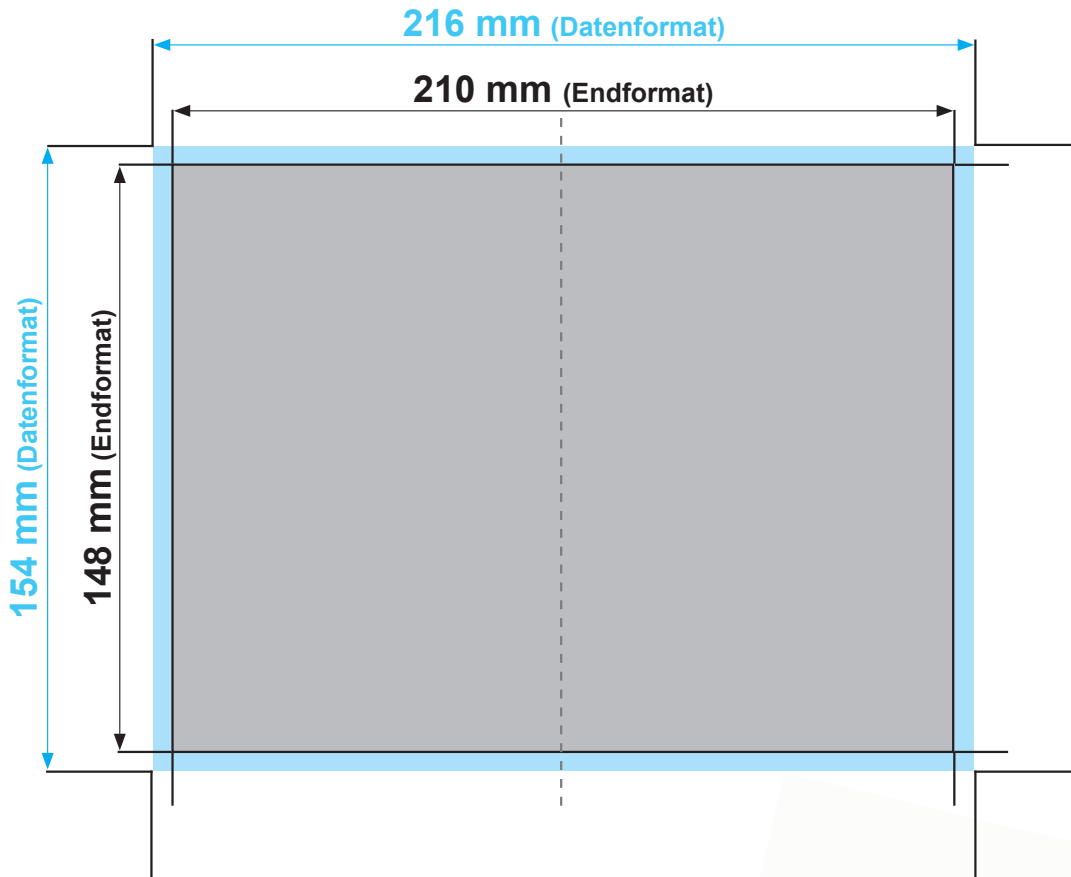

Flyer DIN A6, 4-Seiter

Datenformat:	216 mm x 154 mm
offenes Endformat:	210 mm x 148 mm
gefalztes Endformat:	105 mm x 148 mm
Beschnittzugabe:	3 mm
Schnittmarken:	ja
Sicherheitsabstand:	4 mm

Datenformat
Größe der angelegten Datei inkl. Beschnittzugabe. Entspricht Endformat + 3 mm Beschnitt.

Endformat
beschnittenes/ge-
stanztes Format

Beschnittzugabe
Bereich der nach dem
Schneiden/ Stanzen entfällt
(verhindert weiße Schneidkanten)

Sicherheitsabstand
Abstand der Texte/Informationen
zum Rand des Datenformats
(verhindert unerwünschten Anschnitt)