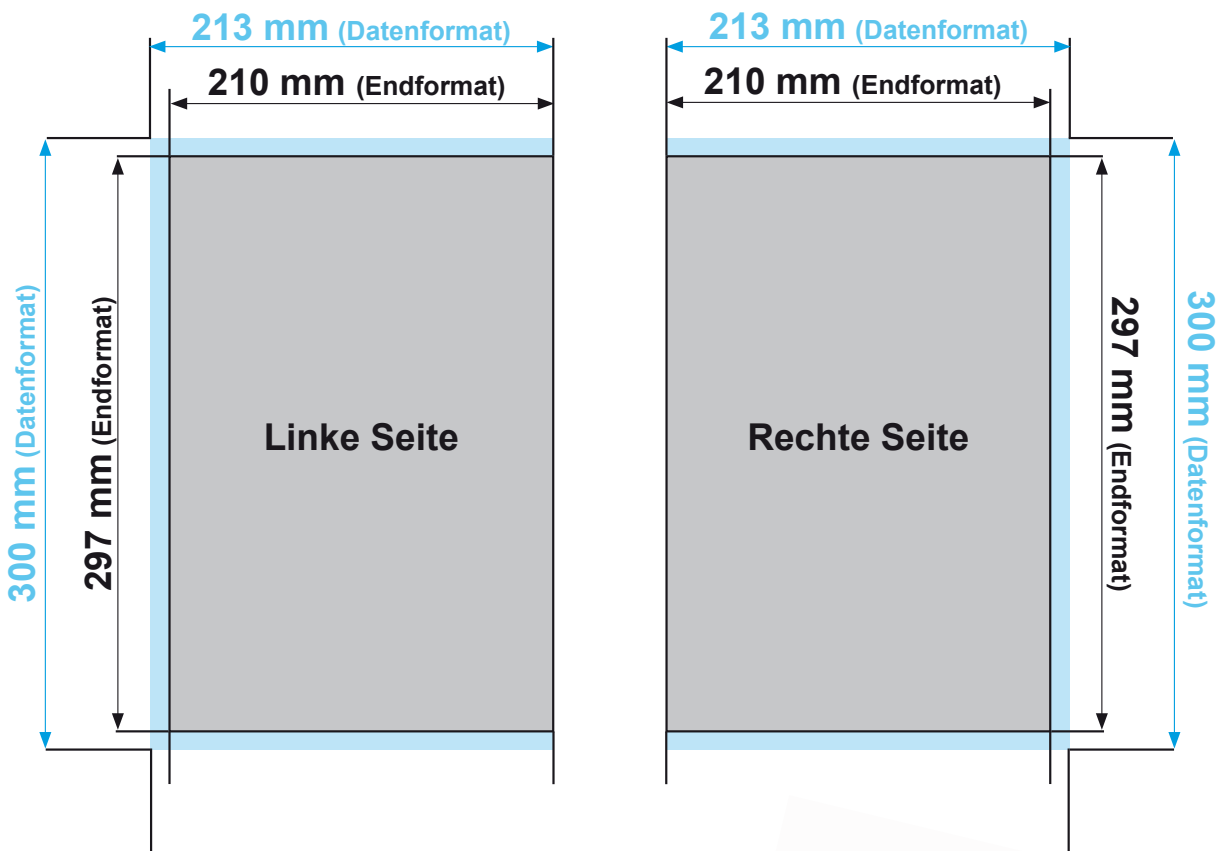

Broschüre DIN A4, mit Rückendrahtheftung

- Datenformat:** 213 mm x 303 mm
Endformat: 210 mm x 297 mm
Beschnittzugabe: 3 mm, im Bund keinen
Beschnitt anlegen
Schnittmarken: ja
Sicherheitsabstand: 10 mm

Die Papierverdrängung kann bei Broschüren aus
produktionstechnischen Gründen nicht berücksichtigt werden.

Datenformat

Größe der angelegten Datei inkl.
Beschnittzugabe. Entspricht
Endformat + 3 mm Beschnitt.

Endformat

beschnittenes/ge-
stanztes Format

Beschnittzugabe

Bereich der nach dem
Schneiden/ Stanzen entfällt
(verhindert weiße Schneidkanten)

Sicherheitsabstand

Abstand der Texte/Informationen
zum Rand des Datenformats
(verhindert unerwünschten Anschnitt)