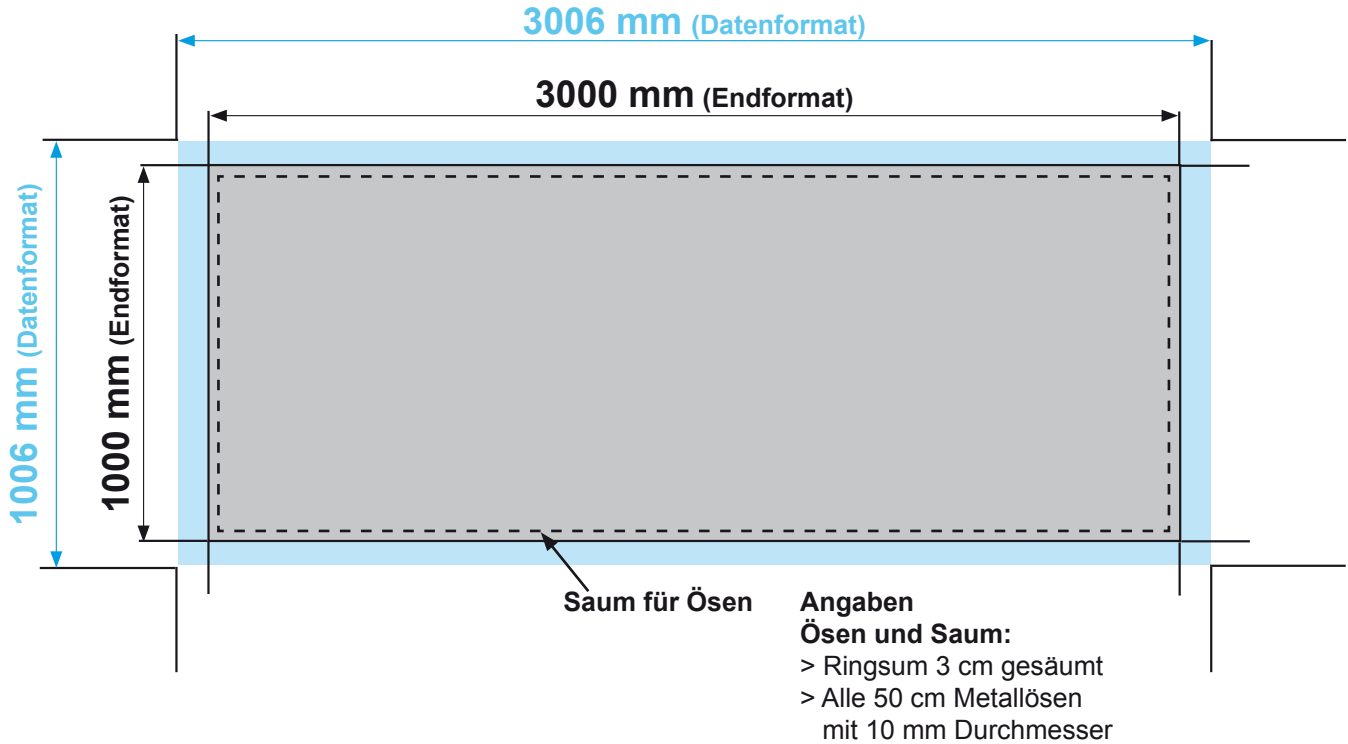

# Banner, 3000 x 1000 mm

<b>Datenformat:</b>	3006 mm x 1006 mm
<b>offenes Endformat:</b>	3000 mm x 1000 mm
<b>Beschnittzugabe:</b>	3 mm
<b>Schnittmarken:</b>	ja
<b>Sicherheitsabstand:</b>	4 mm

**Datenformat**  
Größe der angelegten Datei inkl. Beschnittzugabe. Entspricht Endformat + 3 mm Beschnitt.

**Endformat**  
beschnittenes/ge-  
stanztes Format

**Beschnittzugabe**  
Bereich der nach dem  
Schneiden/ Stanzen entfällt  
(verhindert weiße Schneidkanten)

**Sicherheitsabstand**  
Abstand der Texte/Informationen  
zum Rand des Datenformats  
(verhindert unerwünschten Anschnitt)