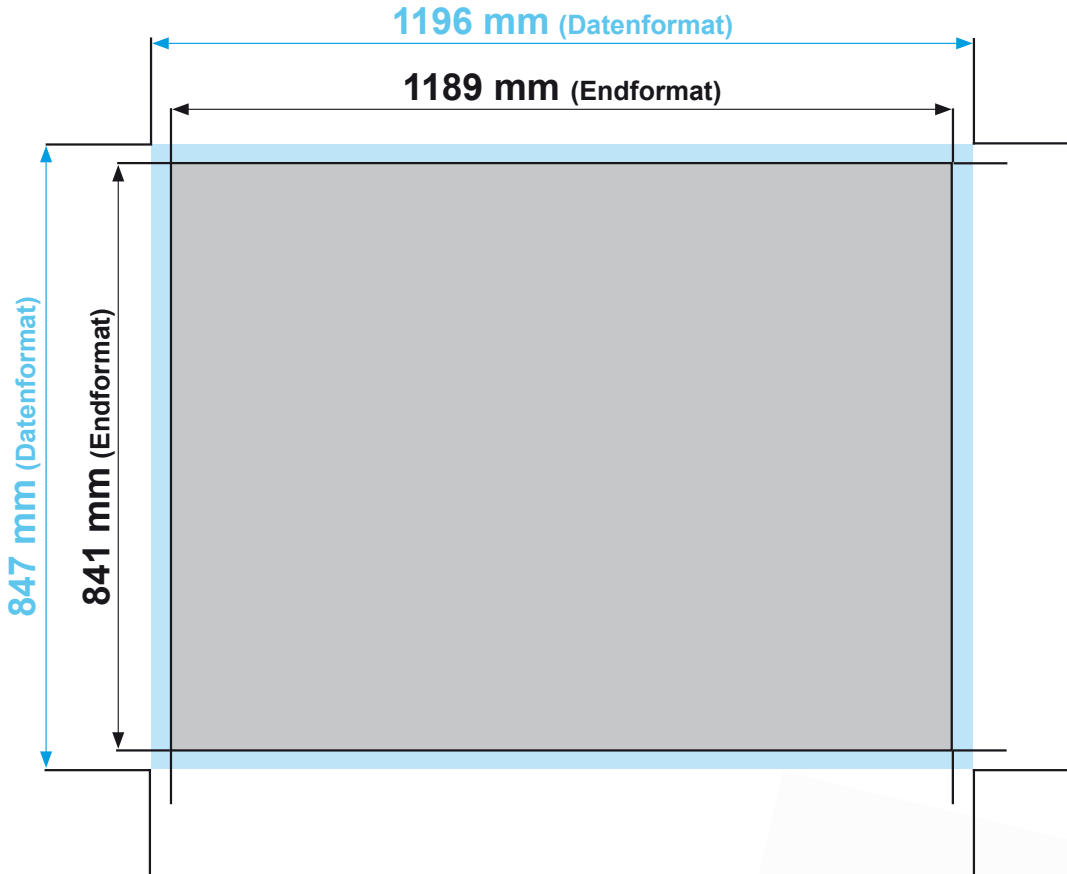

PVC Klebefolie, A 0

Datenformat:	1196 mm x 847 mm
offenes Endformat:	1189 mm x 841 mm
Beschnittzugabe:	3 mm
Schnittmarken:	ja
Sicherheitsabstand:	4 mm

Datenformat
Größe der angelegten Datei inkl. Beschnittzugabe. Entspricht Endformat + 3 mm Beschnitt.

Endformat
beschnittenes/ge-
stanztes Format

Beschnittzugabe
Bereich der nach dem
Schneiden/ Stanzen entfällt
(verhindert weiße Schneidkanten)

Sicherheitsabstand
Abstand der Texte/Informationen
zum Rand des Datenformats
(verhindert unerwünschten Anschnitt)