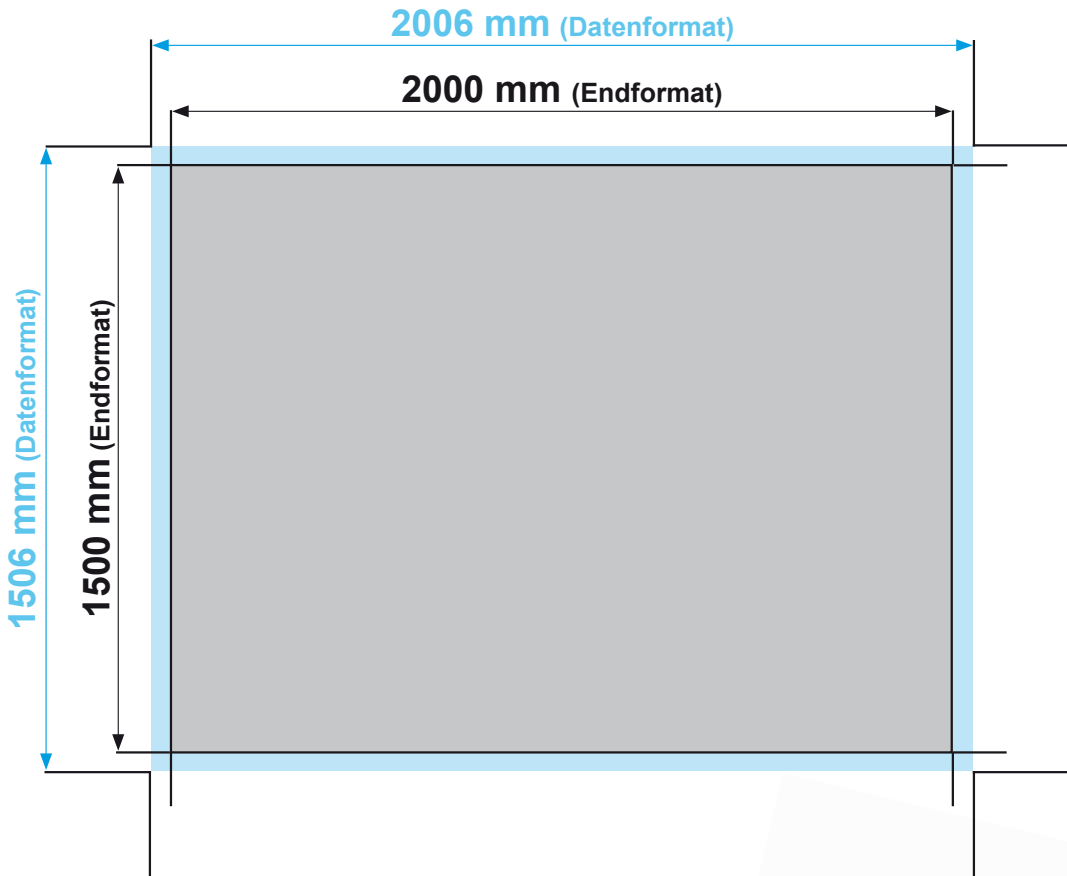

## PVC Klebefolie, 1500 x 2000 mm

<b>Datenformat:</b>	2006 mm x 1506 mm
<b>offenes Endformat:</b>	2000 mm x 1500 mm
<b>Beschnittzugabe:</b>	3 mm
<b>Schnittmarken:</b>	ja
<b>Sicherheitsabstand:</b>	4 mm

**Datenformat**

Größe der angelegten Datei inkl. Beschnittzugabe. Entspricht Endformat + 3 mm Beschnitt.

**Endformat**

beschnittenes/ge-  
stanztes Format

**Beschnittzugabe**

Bereich der nach dem  
Schneiden/ Stanzen entfällt  
(verhindert weiße Schneidkanten)

**Sicherheitsabstand**

Abstand der Texte/Informationen  
zum Rand des Datenformats  
(verhindert unerwünschten Anschnitt)