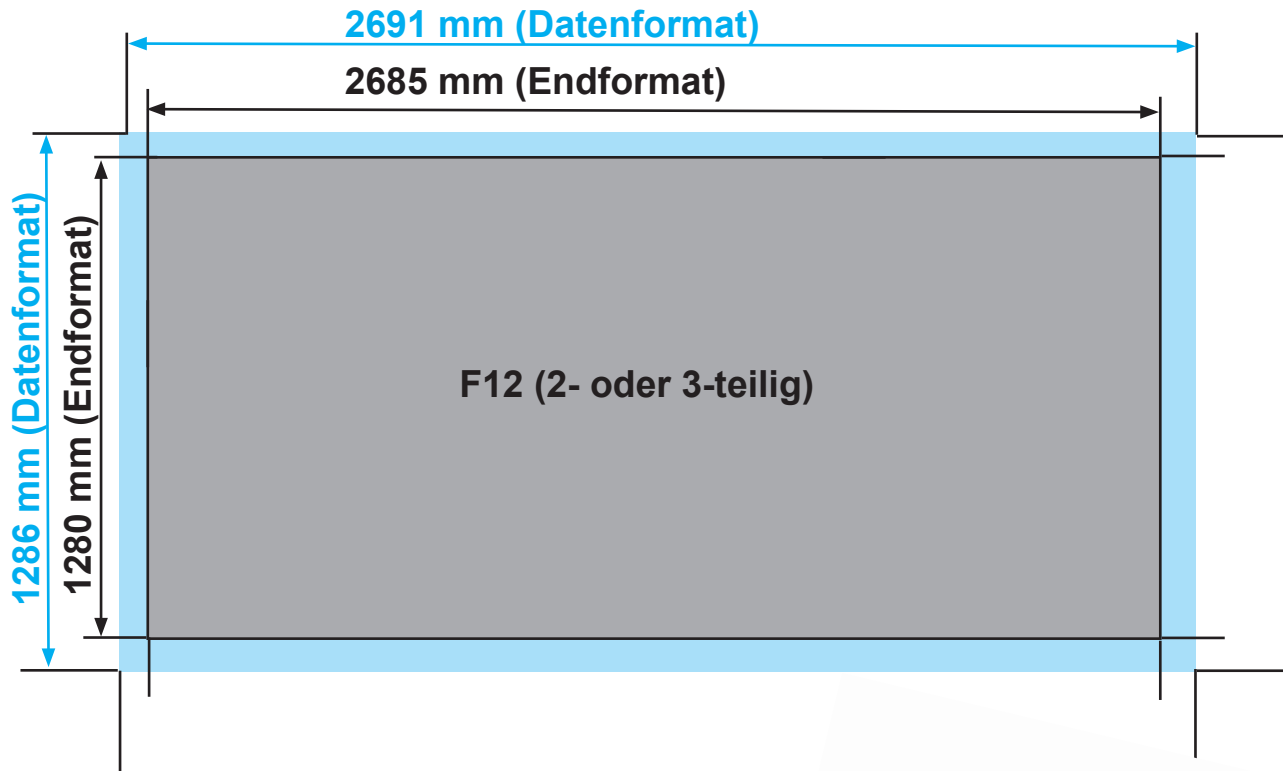

F12 Plakate, 2685 x 1280 mm

Datenformat
Größe der angelegten Datei inkl. Beschnittzugabe. Entspricht Endformat + 3 mm Beschnitt.

Endformat
beschnittenes/ge-
stanztes Format

Beschnittzugabe
Bereich der nach dem
Schneiden/ Stanzen entfällt
(verhindert weiße Schneidkanten)

Sicherheitsabstand
Abstand der Texte/Informationen
zum Rand des Datenformats
(verhindert unerwünschten Anschnitt)