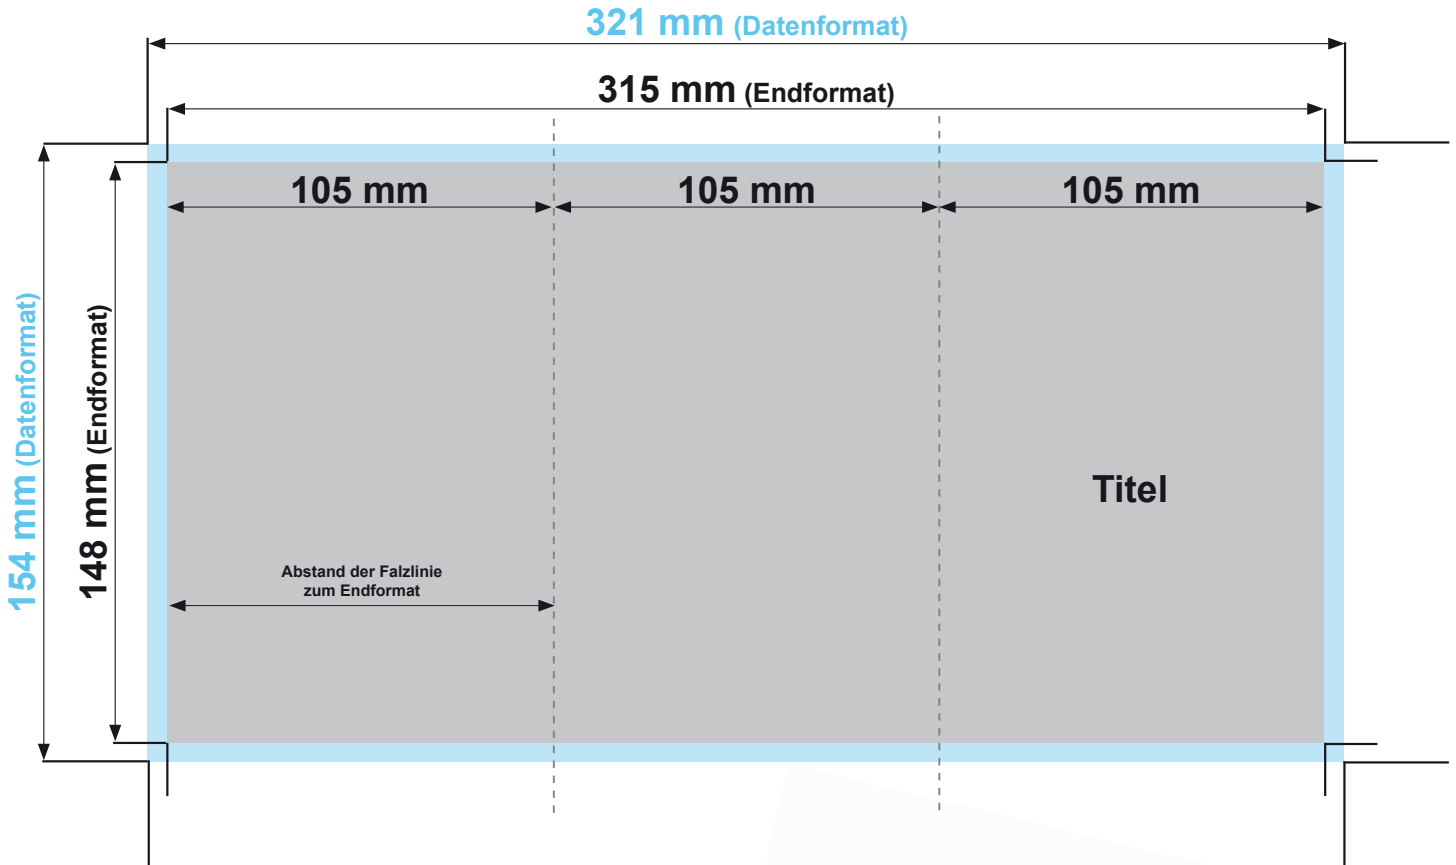

Flyer DIN A6 6-Seiter, Zickzackfalz

Datenformat:	321 mm x 154 mm
offenes Endformat:	315 mm x 148 mm
gefalztes Endformat:	105 mm x 148 mm
Beschnittzugabe:	3 mm
Schnittmarken:	ja
Sicherheitsabstand:	4 mm

- Bilder mind. 300 dpi, CMYK
- Sicherheitsabstand von
- Schriften 4 mm
- PDF X3A-Standard
- Schnittmarken mit
- 3 mm Beschnittzugabe
- Maximale Qualität bei jpgs

Datenformat
Größe der angelegten Datei inkl. Beschnittzugabe. Entspricht Endformat + 3 mm Beschnitt.

Endformat
beschnittenes/ge-
stanztes Format

Beschnittzugabe
Bereich der nach dem
Schneiden/ Stanzen entfällt
(verhindert weiße Schneidkanten)

Sicherheitsabstand
Abstand der Texte/Informationen
zum Rand des Datenformats
(verhindert unerwünschten Anschnitt)