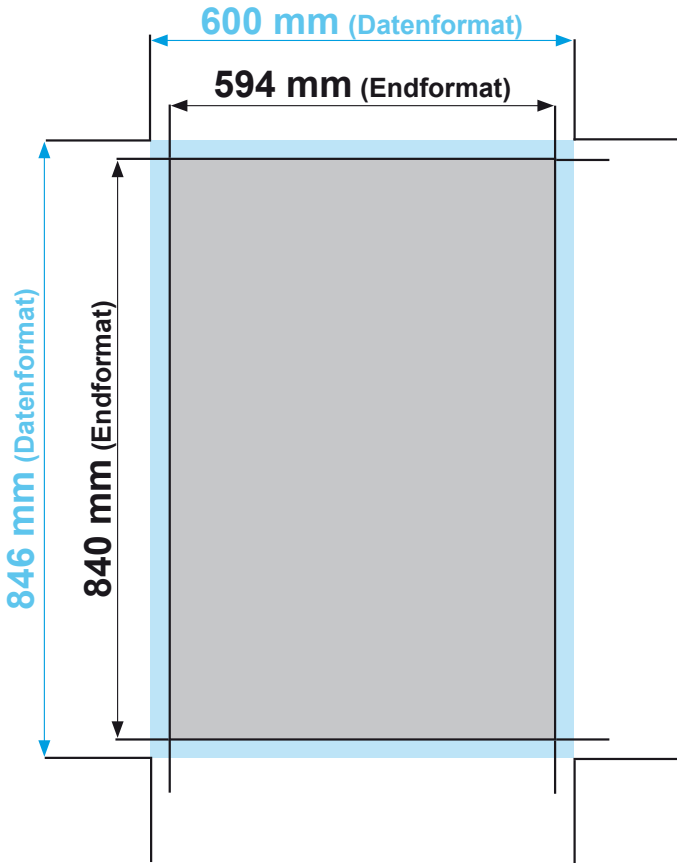

DIN A1, 2-Seiter

Datenformat:	600 mm x 846 mm
offenes Endformat:	594 mm x 840 mm
Beschnittzugabe:	3 mm
Schnittmarken:	ja
Sicherheitsabstand:	4 mm

Datenformat
Größe der angelegten Datei inkl. Beschnittzugabe. Entspricht Endformat + 3 mm Beschnitt.

Endformat
beschnittenes/ge-
stanztes Format

Beschnittzugabe
Bereich der nach dem
Schneiden/ Stanzen entfällt
(verhindert weiße Schneidkanten)

Sicherheitsabstand
Abstand der Texte/Informationen
zum Rand des Datenformats
(verhindert unerwünschten Anschnitt)