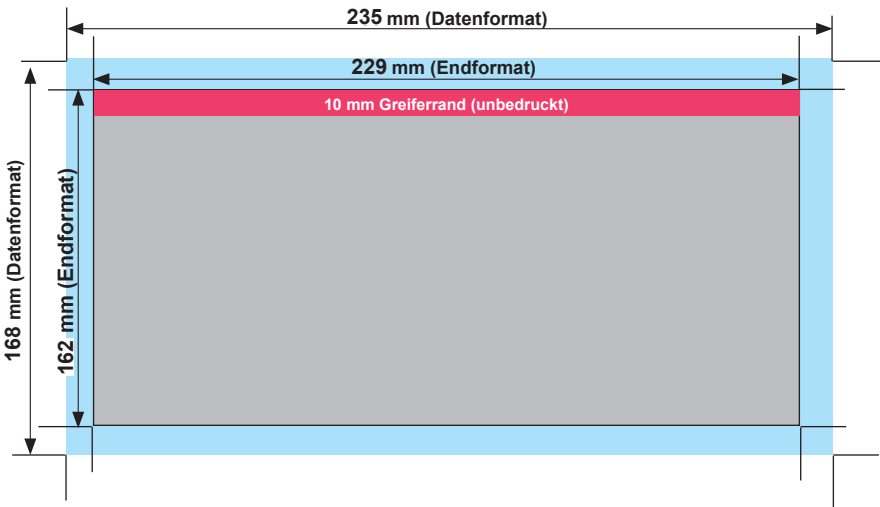

## Briefumschlag, C5

<b>Datenformat:</b>	235 mm x 168 mm
<b>Endformat:</b>	229 mm x 162 mm
<b>Beschnittzugabe:</b>	3 mm
<b>Schnittmarken:</b>	ja
<b>Sicherheitsabstand:</b>	4 mm

**Datenformat**  
Größe der angelegten Datei inkl. Beschnittzugabe. Entspricht Endformat + 3 mm Beschnitt.

**Endformat**  
beschnittenes/ge-  
stanztes Format

**Beschnittzugabe**  
Bereich der nach dem  
Schneiden/ Stanzen entfällt  
(verhindert weiße Schneidkanten)

**Sicherheitsabstand**  
Abstand der Texte/Informationen  
zum Rand des Datenformats  
(verhindert unerwünschten Anschnitt)