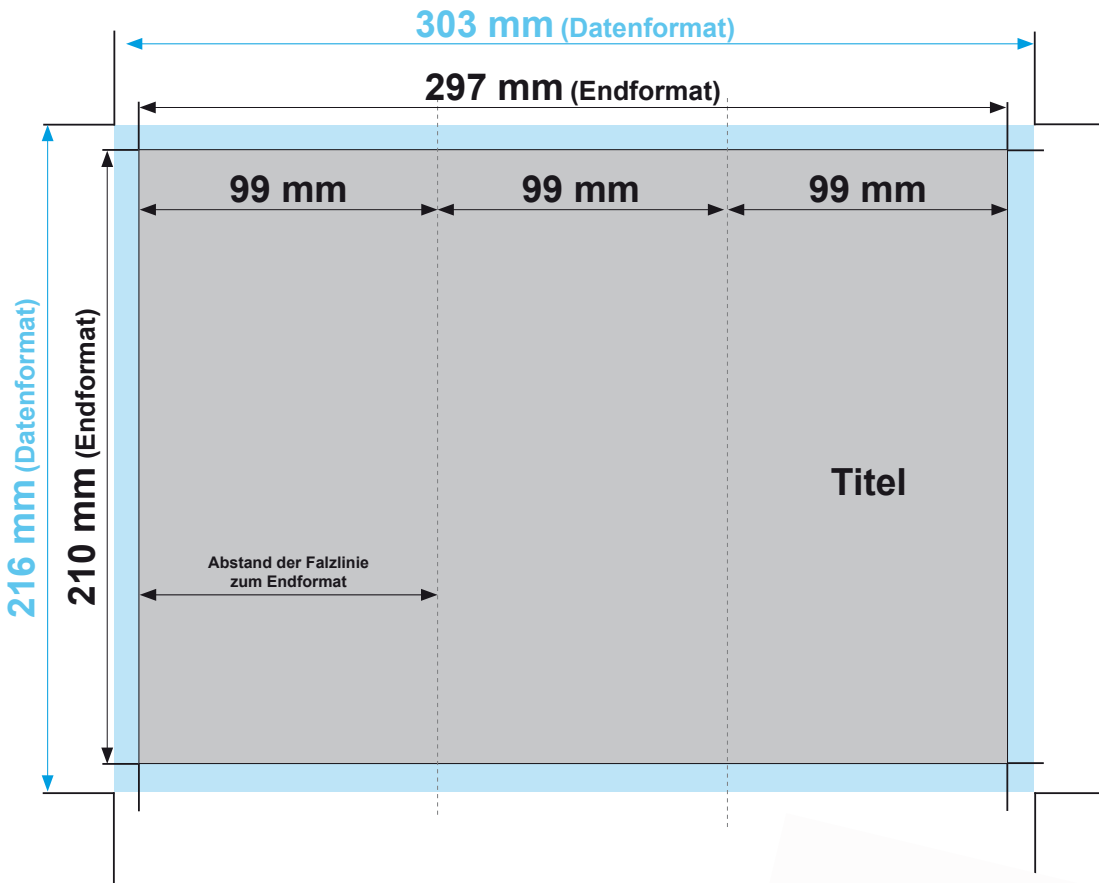

Flyer DIN lang, 6-Seiter, Zickzack

Datenformat:	303 mm x 216 mm
offenes Endformat:	297 mm x 210 mm
gefalztes Endformat:	99 mm x 210 mm
Beschnittzugabe:	3 mm
Schnittmarken:	ja
Sicherheitsabstand:	4 mm

Datenformat
Größe der angelegten Datei inkl. Beschnittzugabe. Entspricht Endformat + 3 mm Beschnitt.

Endformat
beschnittenes/ge-
stanztes Format

Beschnittzugabe
Bereich der nach dem
Schneiden/ Stanzen entfällt
(verhindert weiße Schneidkanten)

Sicherheitsabstand
Abstand der Texte/Informationen
zum Rand des Datenformats
(verhindert unerwünschten Anschnitt)