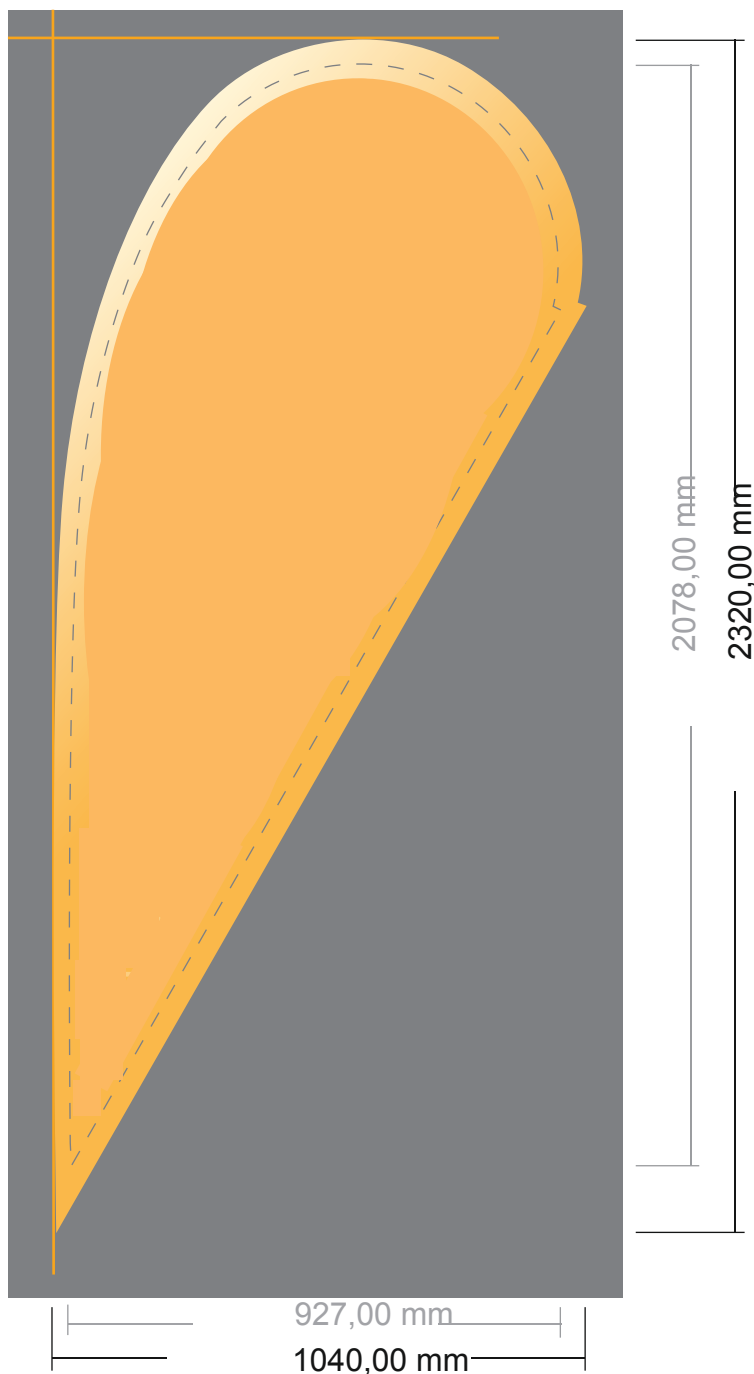

# Dropflag inkl. Druck

104,0 x 261,0 cm

▪ Datenformat:  
104,00 x 232,00 cm

▪ Endformat:  
92,70 x 207,80 cm

▪ Systemgröße:  
80,00 x 256,00 cm

▪ **Sicherheitsabstand**  
10 mm: Abstand der Texte/  
Informationen zum Rand des  
Endformats, dies verhindert  
unerwünschten Anschnitt.

## Bitte beachten Sie:

- Beschnittzugabe und Sicherheitsabstand wie angegeben anlegen.
- Hintergrundfarben, Bilder oder Grafiken bis an den Rand des Datenformates anlegen.
- Bei der Produktion können durch das Schneiden, Stanzen und Falzen Toleranzen auftreten.
- Diese Skizze ist nicht maßstabsgetreu.
- Druckdatenhinweise finden Sie unter dem Menüpunkt "Druckdaten".