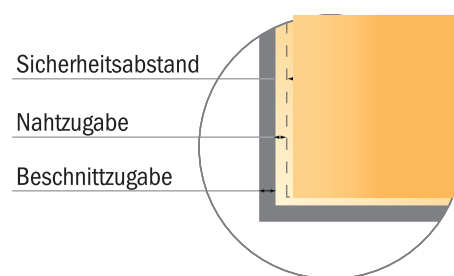

# Dropflag inkl. Druck

104,0 x 261,0 cm

▪ Datenformat:  
104,00 x 232,00 cm

▪ Endformat:  
92,70 x 207,80 cm

▪ Systemgröße:  
80,00 x 256,00 cm

▪ **Sicherheitsabstand**  
10 mm: Abstand der Texte/  
Informationen zum Rand des  
Endformats, dies verhindert  
unerwünschten Anschnitt.

## Bitte beachten Sie:

- Beschnittzugabe und Sicherheitsabstand wie angegeben anlegen.
- Hintergrundfarben, Bilder oder Grafiken bis an den Rand des Datenformates anlegen.
- Bei der Produktion können durch das Schneiden, Stanzen und Falzen Toleranzen auftreten.
- Diese Skizze ist nicht maßstabsgetreu.
- Druckdatenhinweise finden Sie unter dem Menüpunkt "Druckdaten".